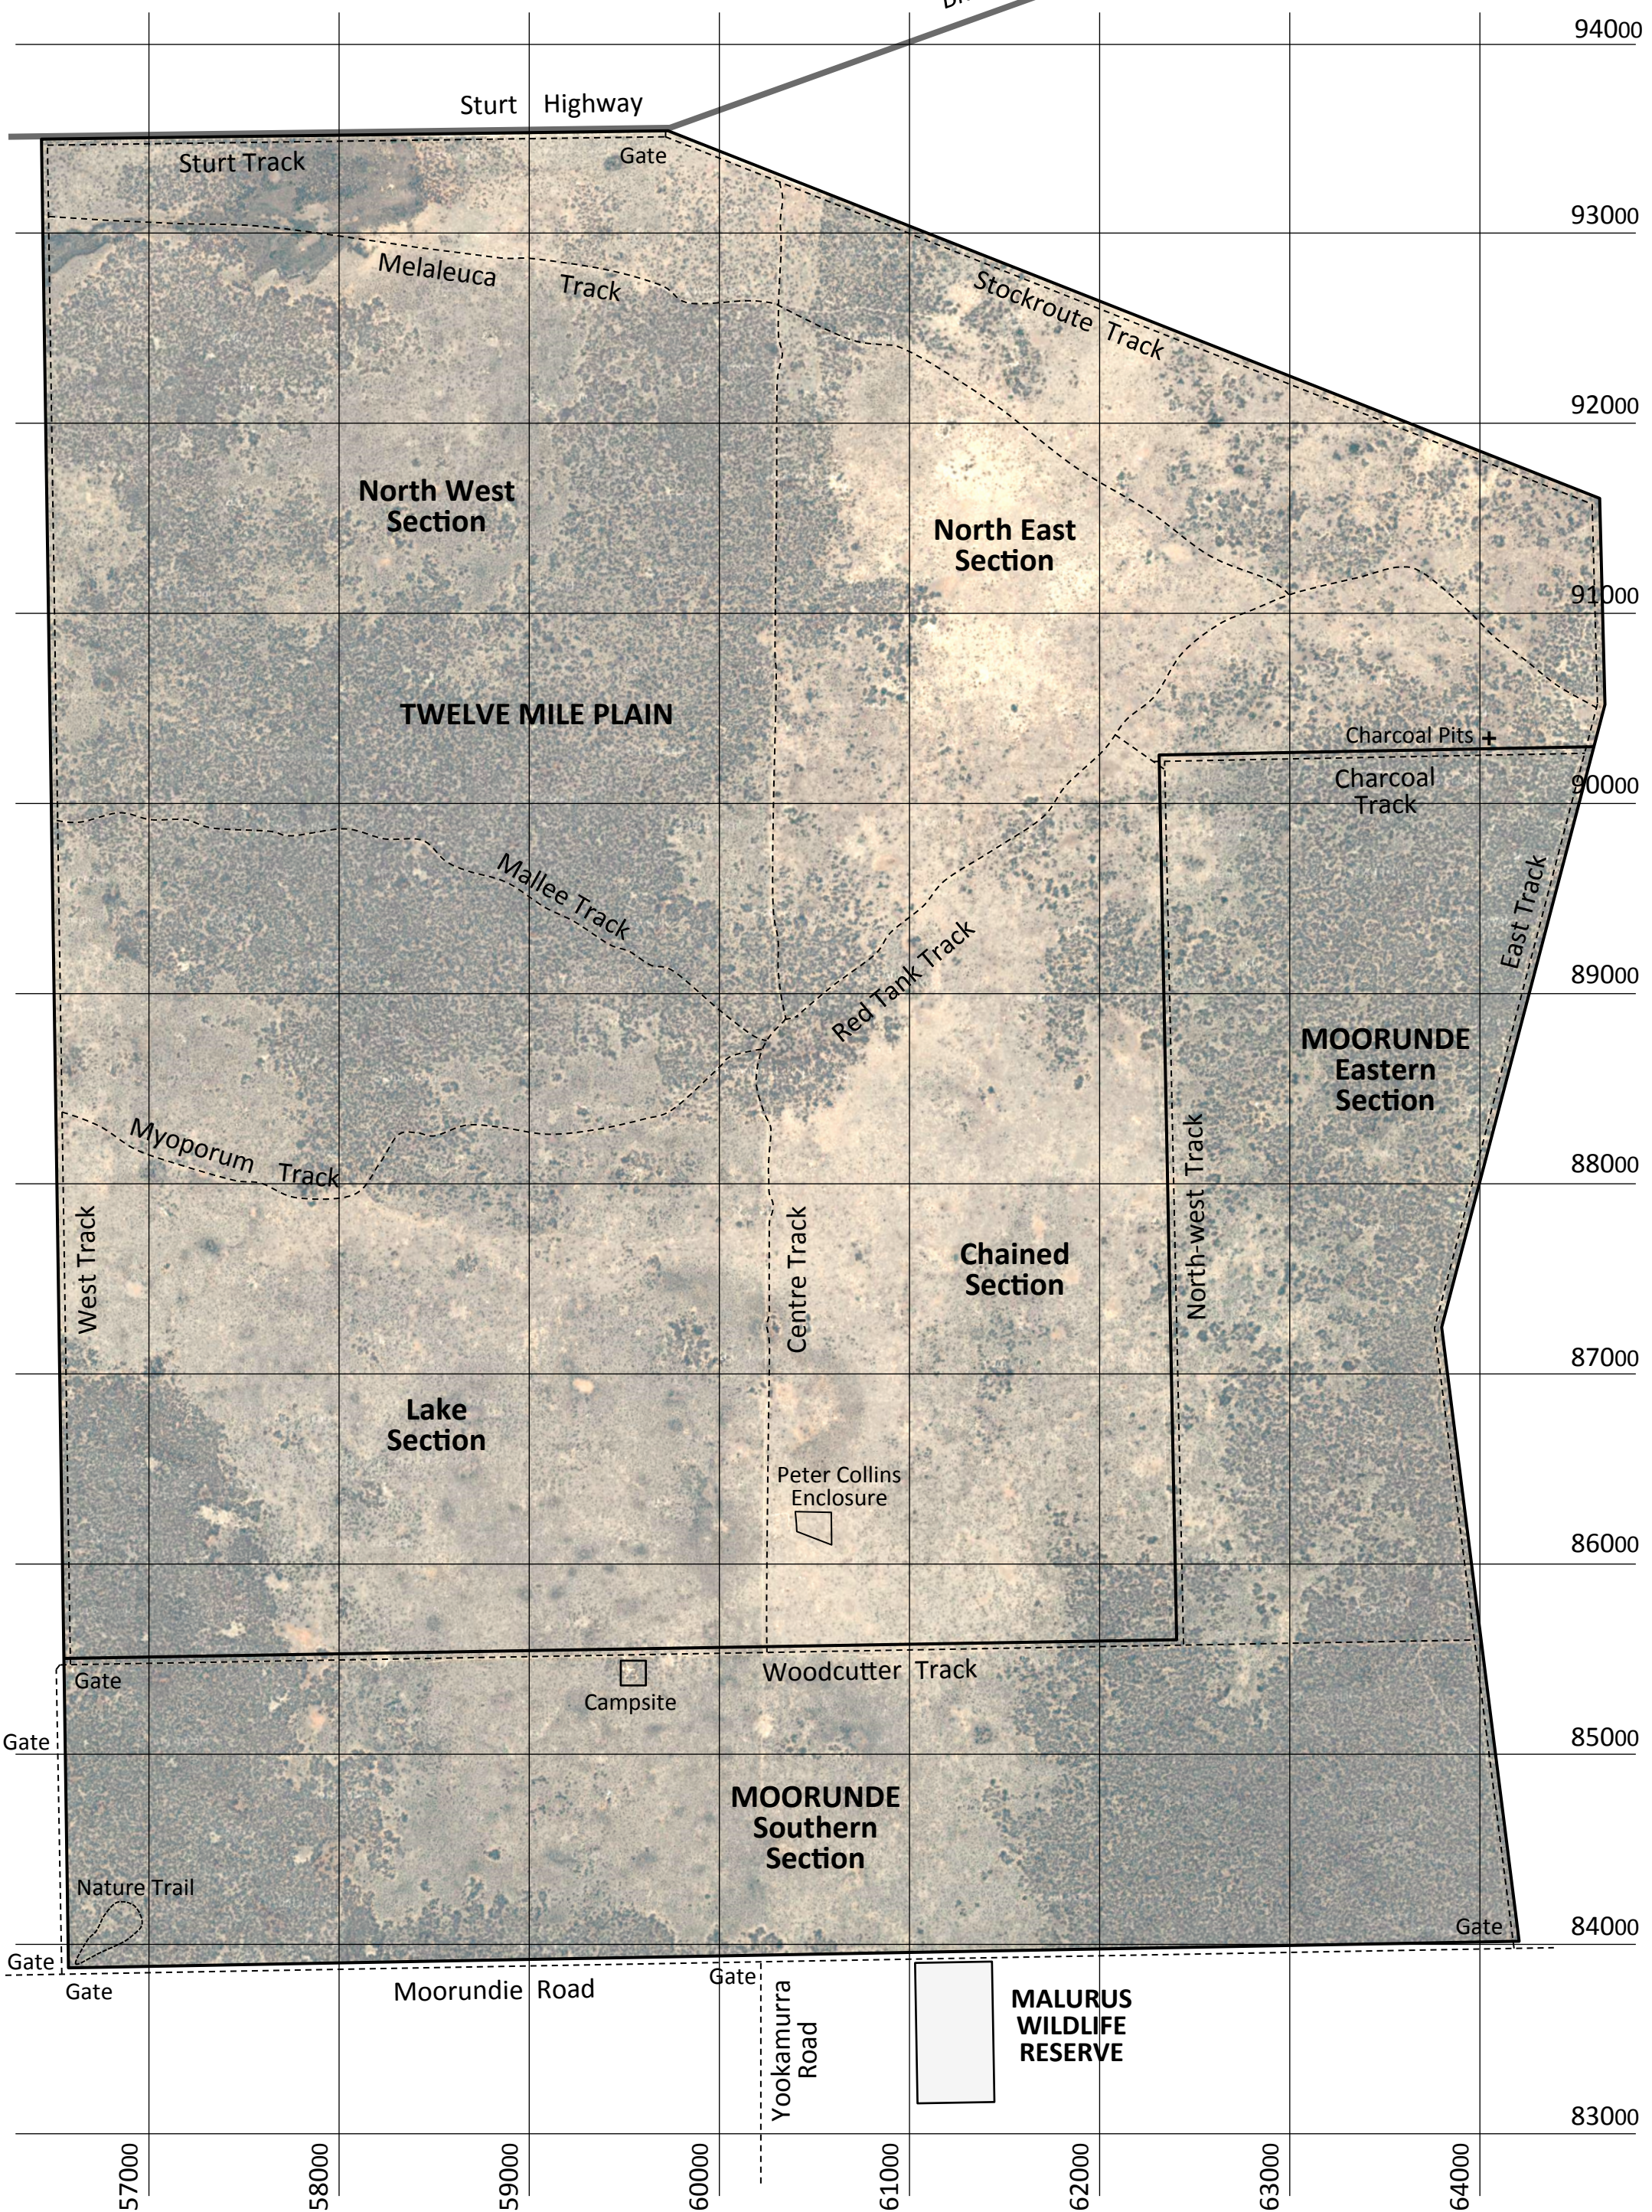

# MOORUNDEWILDLIFE RESERVE

GDA 1994 MGA Zone 54 Projection  
GDA 1km Grid

57000

58000

59000

60000

61000

62000

63000

64000

83000

84000

85000

86000

87000

88000

89000

90000

91000

92000

93000

94000

**MALURUS  
WILDLIFE  
RESERVE**